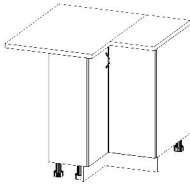

№ 8п(50)
500*320*1280

№ 8п(60)
600*320*1280

(шир.*глуб.*выс.)

Шкафы навесные (920 мм)

№ 5в
800*320*920

№ 5в (70)
700*320*920

№ 7в
600*320*920

№ 6в
шкаф под сушку
800*320*920

№ 6в (70)
шкаф под сушку
700*320*920

№ 6в (60)
шкаф под сушку
600*320*920

№ 8в (30)
300*320*920

№ 8в
400*320*920

№ 8в (50)
500*320*920

п/в в
200*300*920

Стойка барная

№ 76
600*320*920

№ 116 лев
600*900*850

№ 116 прав
600*900*850

№ 6-60
600*280*850

№ 6-30
300*280*850

№ 6-30 п
600*600*850

КБ
600*1500

Окончания

№ 33 лев
320*320*720